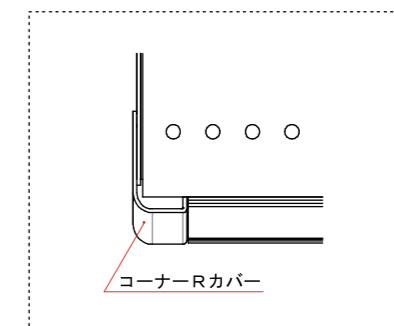

間口(W)	奥行(D)	高さ(H)
600	300	110
750	350	
900	400	
1200	450	
	600	

S半柱

サイズ

奥行(D)	高さ(H)
300~	1200
継脚にて調整可能	1350
	1500
	1650
	1800
	2100

ハイベース棚セット

サイズ

間口(W)	奥行(D)	高さ(H)
600	450	155
750	600	
900		
1200		

キャスター

サイズ

直径(Φ)	取付高(H)
50	58
60	70

サイドカバー

サイズ

奥行(D)
400
600

高さ(H)
70

エンドベース棚セット

エンド棚詳細

主にエンドの安全対策で導入致します。棚板の角をRにすることで万が一の接触時にも角への引っ掛かりが軽減されます。