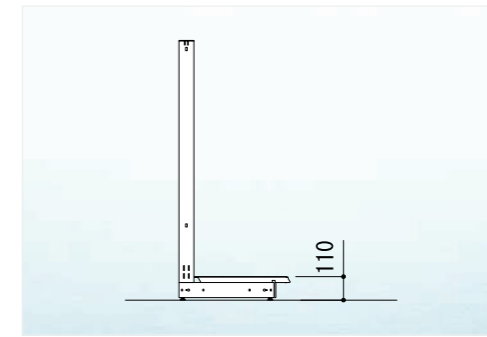

S継脚

奥行(D)	
100	300
200	500

S両面脚

奥行(D)		
300	600	900
400	700	

S継柱

高さ(H)
150
300

ベース棚セット

サイズ

間口(W)	奥行(D)	高さ(H)
600	300	110
750	350	
900	400	
1200	450	
	600	

S半柱

サイズ

奥行(D)	高さ(H)
300~	1200
継脚にて調整可能	1350
	1500
	1650
	1800
	2100

ハイベース棚セット

サイズ

間口(W)	奥行(D)	高さ(H)
600	450	155
750	600	
900		
1200		

キャスター

サイズ

直径(Φ)	取付高(H)
50	58
60	70

サイドカバー

サイズ

奥行(D)
400
600

高さ(H)
70

エンドベース棚セット

エンド棚詳細