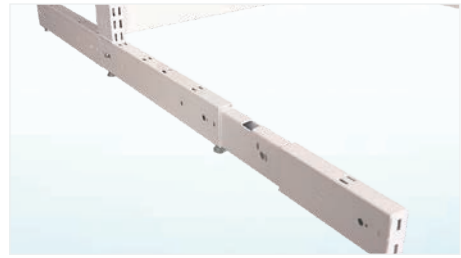

S継脚

奥行(D)	
100	300
200	500

S両面脚

奥行(D)		
300	600	900
400	700	

S継柱

高さ(H)
150
300

ベース棚セット

サイズ

間口(W)	奥行(D)	高さ(H)
600	300	110
750	350	
900	400	
1200	450	
	600	

S半柱

サイズ

奥行(D)	高さ(H)
300~	1200
継脚にて調整可能	1350
	1500
	1650
	1800
	2100

ハイベース棚セット

サイズ

間口(W)	奥行(D)	高さ(H)
600	450	155
750	600	
900		
1200		

キャスター

サイズ

直径(Φ)	取付高(H)
50	58
60	70

サイドカバー

サイズ

奥行(D)
400
600

高さ(H)
70

エンドベース棚セット

エンド棚詳細

主にエンドの安全対策で導入致します。棚板の角をRにすることで万が一の接触時にも角への引っ掛かりが軽減されます。