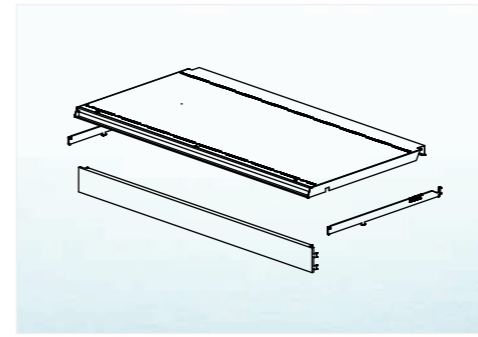

S継脚

奥行(D)	
100	300
200	500

S両面脚

奥行(D)		
300	600	900
400	700	

S継柱

高さ(H)
150
300

ベース棚セット

サイズ

間口(W)	奥行(D)	高さ(H)
600	300	110
750	350	
900	400	
1200	450	
	600	

S半柱

サイズ

奥行(D)	高さ(H)
300~	1200
継脚にて調整可能	1350
	1500
	1650
	1800
	2100

ハイベース棚セット

サイズ

間口(W)	奥行(D)	高さ(H)
600	450	155
750	600	
900		
1200		

キャスター

サイズ

直径(Φ)	取付高(H)
50	58
60	70

サイドカバー

サイズ

奥行(D)
400
600

高さ(H)
70

エンドベース棚セット

エンド棚詳細