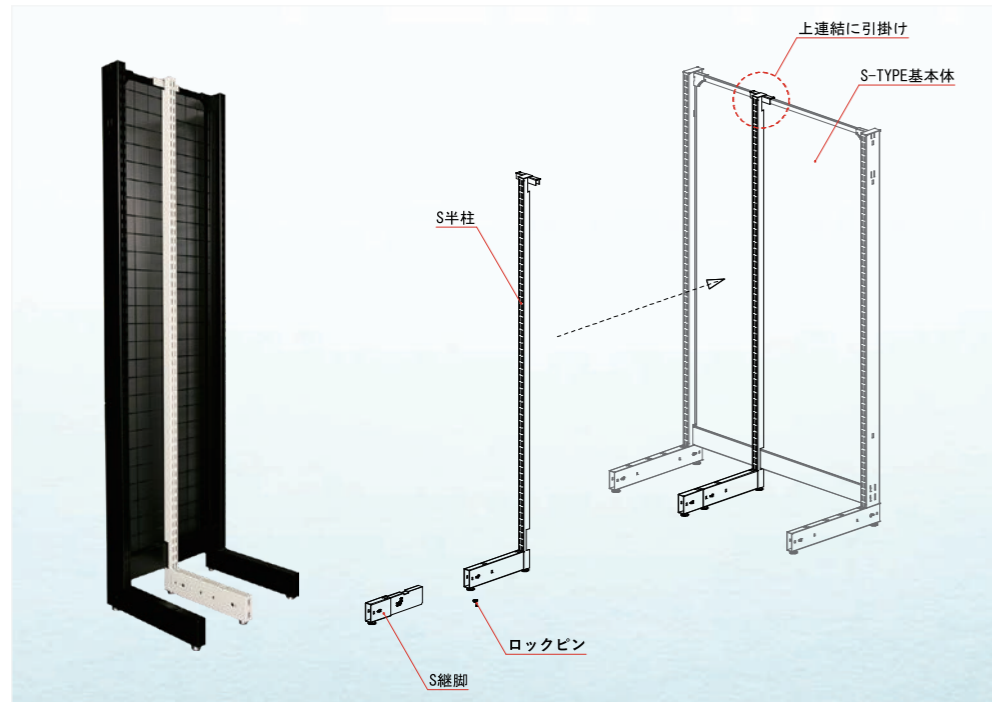

S継脚

奥行(D)	
100	300
200	500

S両面脚

奥行(D)		
300	600	900
400	700	

S継柱

高さ(H)
150
300

ベース棚セット

サイズ

間口(W)	奥行(D)	高さ(H)
600	300	110
750	350	
900	400	
1200	450	
	600	

S半柱

サイズ

奥行(D)	高さ(H)
300~	1200
継脚にて調整可能	1350
	1500
	1650
	1800
	2100

ハイベース棚セット

サイズ

間口(W)	奥行(D)	高さ(H)
600	450	155
750	600	
900		
1200		

キャスター

サイズ

直径(Φ)	取付高(H)
50	58
60	70

サイドカバー

サイズ

奥行(D)
400
600

高さ(H)
70

エンドベース棚セット

エンド棚詳細

主にエンドの安全対策で導入致します。棚板の角をRにすることで万が一の接触時にも角への引っ掛かりが軽減されます。