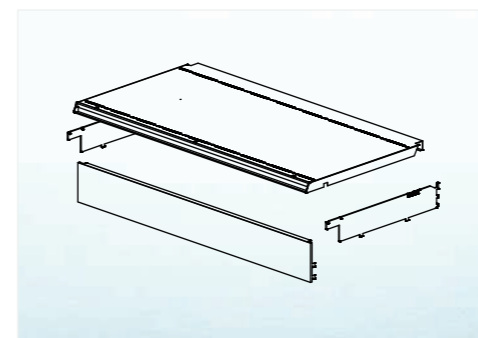

S継脚

奥行(D)	
100	300
200	500

S両面脚

奥行(D)		
300	600	900
400	700	

S継柱

高さ(H)
150
300

ベース棚セット

サイズ

間口(W)	奥行(D)	高さ(H)
600	300	110
750	350	
900	400	
1200	450	
	600	

S半柱

サイズ

奥行(D)	高さ(H)
300~	1200
継脚にて調整可能	1350
	1500
	1650
	1800
	2100

ハイベース棚セット

サイズ

間口(W)	奥行(D)	高さ(H)
600	450	155
750	600	
900		
1200		

キャスター

サイズ

直径(Φ)	取付高(H)
50	58
60	70

サイドカバー

サイズ

奥行(D)
400
600

高さ(H)
70

エンドベース棚セット

エンド棚詳細

主にエンドの安全対策で導入致します。棚板の角をRにすることで万が一の接触時にも角への引っ掛かりが軽減されます。