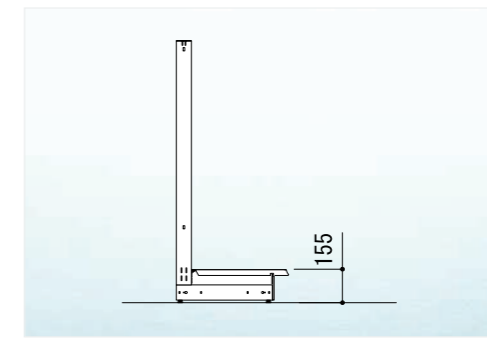

S継脚

奥行(D)	
100	300
200	500

S両面脚

奥行(D)		
300	600	900
400	700	

S継柱

高さ(H)
150
300

ベース棚セット

サイズ

間口(W)	奥行(D)	高さ(H)
600	300	110
750	350	
900	400	
1200	450	
	600	

S半柱

サイズ

奥行(D)	高さ(H)
300~	1200
継脚にて調整可能	1350
	1500
	1650
	1800
	2100

ハイベース棚セット

サイズ

間口(W)	奥行(D)	高さ(H)
600	450	155
750	600	
900		
1200		

キャスター

サイズ

直径(Φ)	取付高(H)
50	58
60	70

サイドカバー

サイズ

奥行(D)
400
600

高さ(H)
70

エンドベース棚セット

エンド棚詳細