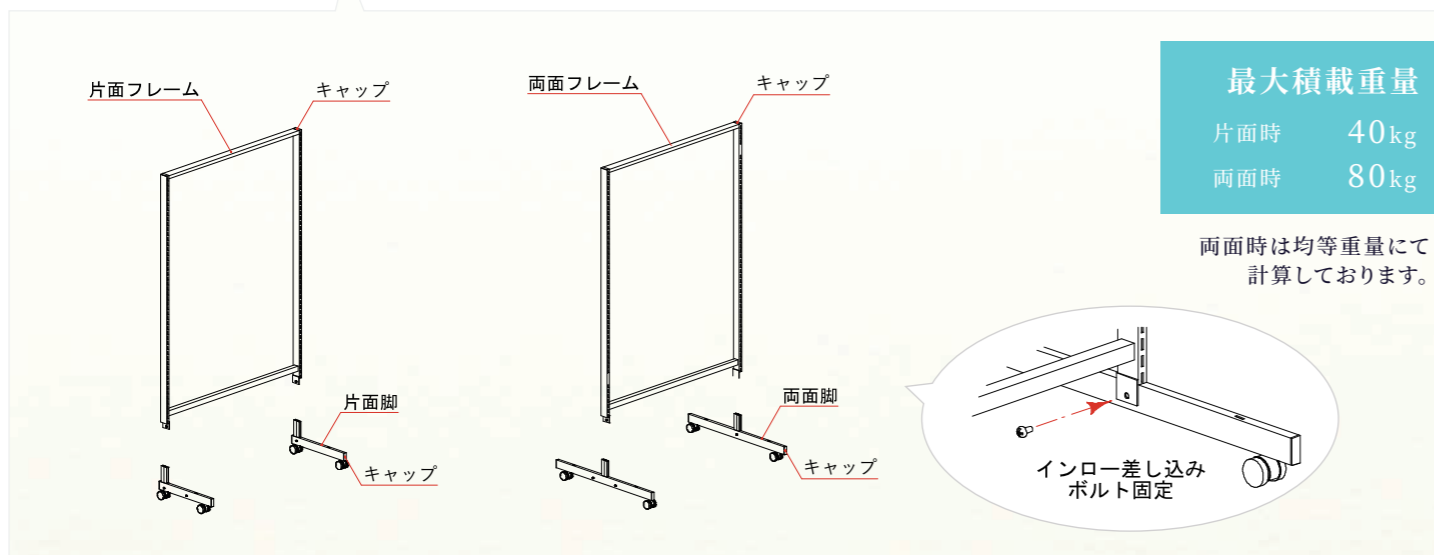

ノックダウン式を採用することで小口での出荷が可能になり運搬の幅が広がりました。
シンプルのみを追求することで組立・設置・移動、おまけに金額のほうもシンプルに実現できました。
両面用・片面用と店舗に合わせた形でシンプルにご利用いただけます。

サイズ

間口(W)	奥行(D)	高さ(H)
900	300	1200
	350	1350
		1500

注意

片面タイプ キャスター取付時に安定性が確保できない恐れがございます。取扱い時は、周囲の安全と転倒防止に注意し設置下さい。

ノックダウン什器 片面/両面

支柱詳細

サッカー台 引き戸タイプ

サイズ

間口(W)	奥行(D)	高さ(H)
1200	600	700
1500	750	800
1800		

サッカー台 オープンタイプ

サイズ

間口(W)	奥行(D)	高さ(H)
1200	600	700
1500	750	800
1800		

サッカー台 切吹きタイプ

サイズ

間口(W)	奥行(D)	高さ(H)
1200	600	700
1500	750	800
1800		

電子レンジ台

サイズ

間口(W)	奥行(D)	高さ(H)
600	450	800+350