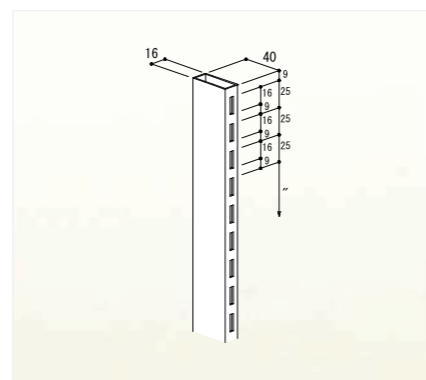

ノックダウン式を採用することで小口での出荷が可能になり運搬の幅が広がりました。
シンプルのみを追求することで組立・設置・移動、おまけに金額のほうもシンプルに実現できました。
両面用・片面用と店舗に合わせた形でシンプルにご利用いただけます。

サイズ

間口(W)	奥行(D)	高さ(H)
900	300	1200
	350	1350
		1500

注意

片面タイプ キャスター取付時に安定性が確保できない恐れがございます。取扱い時は、周囲の安全と転倒防止に注意し設置下さい。

ノックダウン什器 片面/両面

支柱詳細

サッカー台 引き戸タイプ

サイズ

間口(W)	奥行(D)	高さ(H)
1200	600	700
1500	750	800
1800		

サッカー台 オープンタイプ

サイズ

間口(W)	奥行(D)	高さ(H)
1200	600	700
1500	750	800
1800		

サッカー台 切吹きタイプ

サイズ

間口(W)	奥行(D)	高さ(H)
1200	600	700
1500	750	800
1800		

電子レンジ台

サイズ

間口(W)	奥行(D)	高さ(H)
600	450	800+350