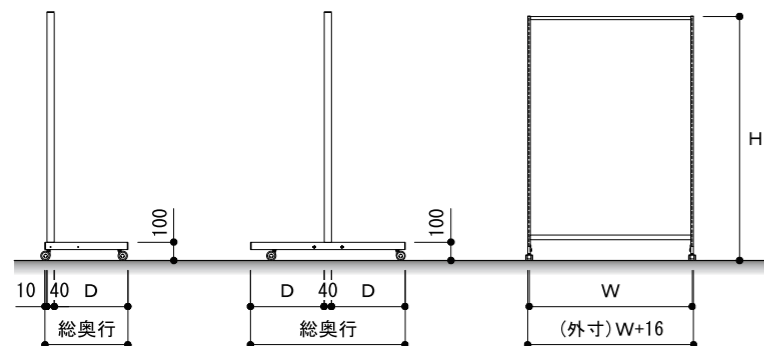

ノックダウン式を採用することで小口での出荷が可能になり運搬の幅が広がりました。
シンプルのみを追求することで組立・設置・移動、おまけに金額のほうもシンプルに実現できました。
両面用・片面用と店舗に合わせた形でシンプルにご利用いただけます。

サイズ

間口(W)	奥行(D)	高さ(H)
900	300	1200
	350	1350
		1500

注意

片面タイプ キャスター取付時に安定性が確保できない恐れがございます。取扱い時は、周囲の安全と転倒防止に注意し設置下さい。

ノックダウン什器 片面/両面

支柱詳細

サッカー台 引き戸タイプ

サイズ

間口(W)	奥行(D)	高さ(H)
1200	600	700
1500	750	800
1800		

サッカー台 オープンタイプ

サイズ

間口(W)	奥行(D)	高さ(H)
1200	600	700
1500	750	800
1800		

サッカー台 切吹きタイプ

サイズ

間口(W)	奥行(D)	高さ(H)
1200	600	700
1500	750	800
1800		

電子レンジ台

サイズ

間口(W)	奥行(D)	高さ(H)
600	450	800+350