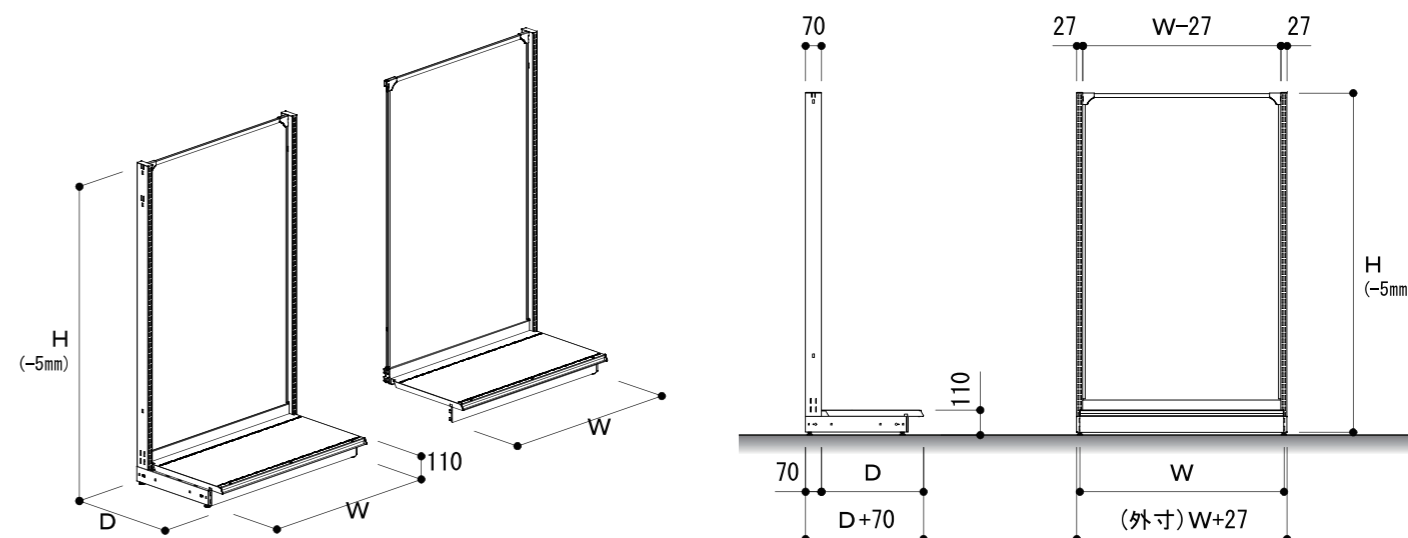

S 片面基本体

頑丈な構造 (70×27 柱)

多量陳列を可能な上、見栄えのする什器をご提案いたします。

別寸・別色 等幅広く対応

1台からでも現場に合わせた形で即日対応が可能です。

価格には自信

シンプルな設計ゆえ余分なコスト削減に取り組んだ価格には自信がございます。

TYPE	型式名	バック形状	間口 (W)	奥行 (D)	高さ (H)	連結	カラー	
S	片面型	シングルボード	600	300	1200	スタート型 (単独型)	アイボリー (規格色)	
		メッシュパネル	750	350	1350			
		バックオープン	900	400	1500	コネクト型 (増連型)	ブラック	
			1200	450	1650			
					600	1800		
					750	2100		
			900	2400				