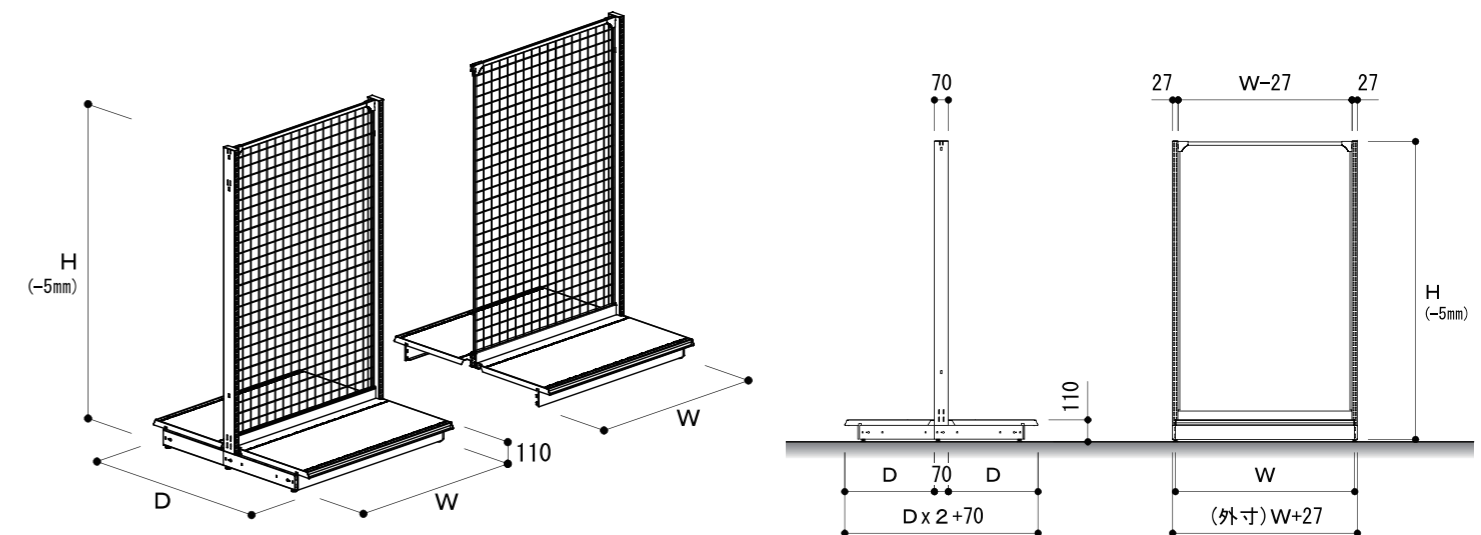

## 片面什器に両面脚を差し込むシンプル構造

ビスを使わない簡素的な施工です。

## 両面基本体

TYPE	型式名	バック形状	間口 (W)	奥行 (D)	高さ (H)	連結	カラー
S	両面型	シングルボード	600	300	1200	スタート型 (単独型)	アイボリー (規格色)
		メッシュパネル	750	350	1350		
		バックオープン	900	400	1500	コネクト型 (増連型)	ブラック
			1200	450	1650		
				600	1800		
					750	2100	
				900	2400		